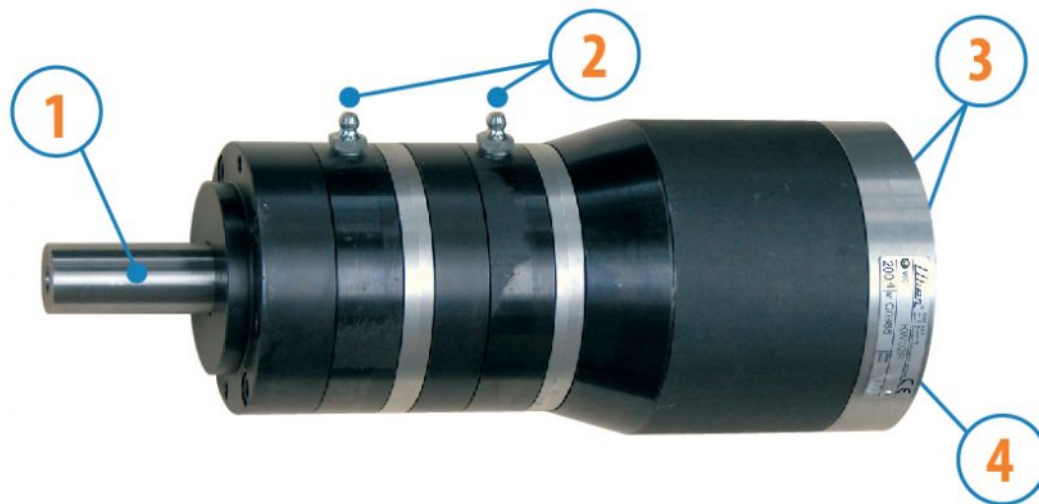

## MOTORI CON POTENZA OLTRE 1000 W

SERIE LKW - Reversibili

WATT: 1070 / CONSUMO: 1600 NI/1'

Dati rilevati alla pressione di 6 bar - Diametro minimo del tubo di alimentazione 13 mm

Scheda modello  
**LKW40R**

1. Albero cilindrico a chiavetta
2. Ingrassatori
3. Ingressi aria
4. Scarico aria

### Scheda tecnica

|                                |         |
|--------------------------------|---------|
| - Modello                      | LKW40R  |
| - Codice                       | 8731240 |
| Velocità giri/1' - a vuoto     | 3100    |
| Velocità giri/1' - Potenza max | 1600    |
| Coppia Nm - Potenza max        | 5,0     |
| Coppia Nm - Minima di spunto   | 6,0     |

### Caratteristiche di forma

Normale condizione di fornitura:

albero cilindrico, e corpo come nelle foto.

A richiesta:

Albero

- filettato - indicazione /AF (escluso rotazione sinistra - soggetto a verifica per reversibili)