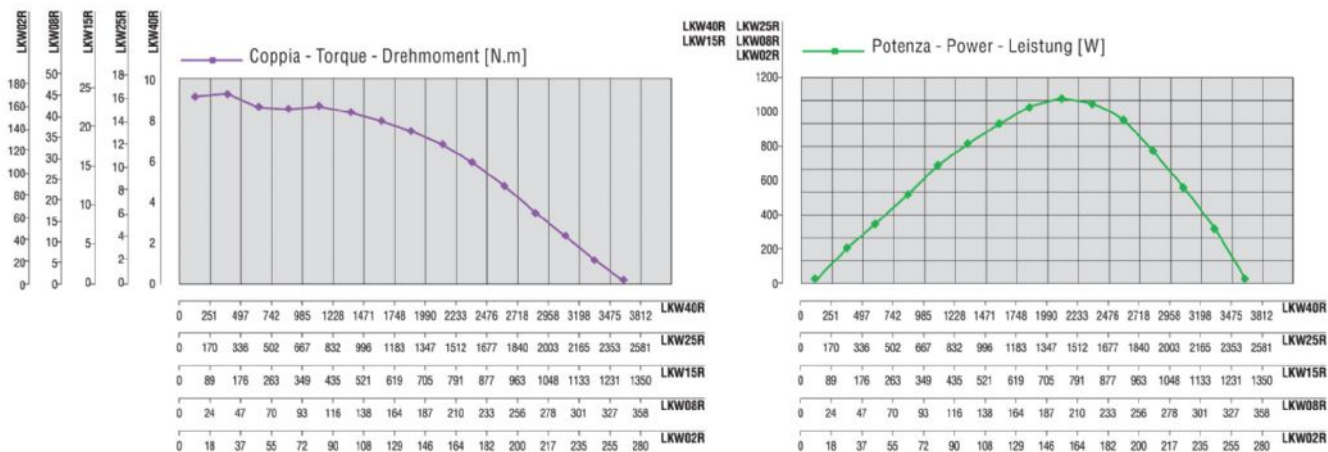

### Scheda tecnica

|                                |         |
|--------------------------------|---------|
| - Modello                      | LKW40R  |
| - Codice                       | 8731240 |
| Velocità giri/1' - a vuoto     | 3100    |
| Velocità giri/1' - Potenza max | 1600    |
| Coppia Nm - Potenza max        | 5,0     |
| Coppia Nm - Minima di spunto   | 6,0     |

### Caratteristiche di forma

Normale condizione di fornitura:

albero cilindrico, e corpo come nelle foto.

A richiesta:

Albero

- filettato - indicazione /AF (escluso rotazione sinistra - soggetto a verifica per reversibili)

- conico - indicazione /AC

- con pinza - indicazione /AP

### Curve Caratteristiche