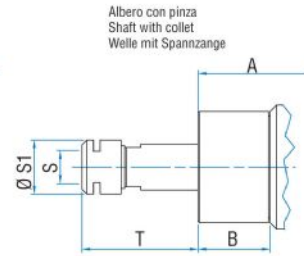

Courbes caractéristiques

Fiche technique
LFBHD

Charges radiales et axiales admissibles

| Modèle | Code | Fr (N) | Fa (N) | Co (N) |
|--------|---------|--------|--------|--------|
| LFBHD | 8711181 | 750 | 550 | 2350 |

Dimensions hors tout

MOTEURS AVEC PUISSANCE JUSQU'À 850 W

Fiche technique
LFBHD

SERIE LFB - Non réversibles
WATT: 190 / CONSOMMATION: 480 NI/1'

Serie LFB Non reversibili
Series LFB Non-reversible
Serie LFB Nicht umsteuerbar

Flange disponibili per alcuni modelli.
Flanges available for some models.
Flansche erhältlich für einige Modelle.

| Modèle | Code | A | B | C | D | F | G | H | I | L | M | N | O | P | Q | S | S1 |
|--------|---------|-----|----|----|----|----|----|---|---|----|------------|----|----|-----|----|------|------|
| LFBHD | 8711181 | 105 | 22 | 34 | 38 | 31 | 10 | / | / | M4 | 3/8"x24UNF | 12 | 16 | B10 | 17 | ER11 | 16,5 |