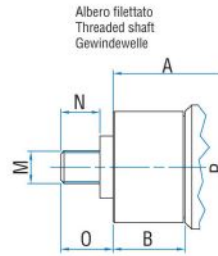

Courbes caractéristiques

Fiche technique
LFBHD

Charges radiales et axiales admissibles

| Modèle | Code | Fr (N) | Fa (N) | Co (N) |
|--------|---------|--------|--------|--------|
| LFBHD | 8711181 | 750 | 550 | 2350 |

Dimensions hors tout

MOTEURS AVEC PUISSANCE JUSQU'À 850 W

Fiche technique
LFBHD

SERIE LFB - Non réversibles
WATT: 190 / CONSOMMATION: 480 NI/1'

Serie LFB Non reversibili
Series LFB Non-reversible
Serie LFB Nicht umsteuerbar

Flange disponibili per alcuni modelli.
Flanges available for some models.
Flansche erhältlich für einige Modelle.

| Modèle | Code | A | B | C | D | F | G | H | I | L | M | N | O | P | Q | S | S1 |
|--------|---------|-----|----|----|----|----|----|---|---|----|------------|----|----|-----|----|------|------|
| LFBHD | 8711181 | 105 | 22 | 34 | 38 | 31 | 10 | / | / | M4 | 3/8"x24UNF | 12 | 16 | B10 | 17 | ER11 | 16,5 |