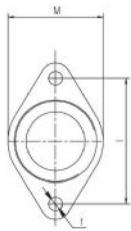

Courbes caractéristiques

Fiche technique
LFBHD

Charges radiales et axiales admissibles

| Modèle | Code | Fr (N) | Fa (N) | Co (N) |
|--------|---------|--------|--------|--------|
| LFBHD | 8711181 | 750 | 550 | 2350 |

Dimensions hors tout

MOTEURS AVEC PUISSANCE JUSQU'À 850 W

Fiche technique
LFBHD

SERIE LFB - Non réversibles
WATT: 190 / CONSOMMATION: 480 NI/1'

Serie LFB Non reversibili
Series LFB Non-reversible
Serie LFB Nicht umsteuerbar