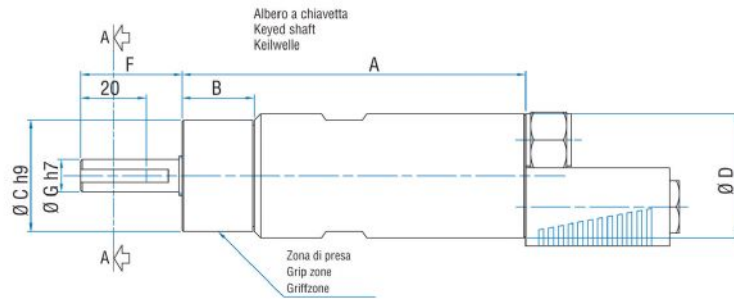

MOTEURS AVEC PUISSANCE JUSQU'À 850 W

Fiche technique
LFBHD

SERIE LFB - Non réversibles
WATT: 190 / CONSOMMATION: 480 NI/1'

Serie LFB Non reversibili
Series LFB Non-reversible
Serie LFB Nicht umsteuerbar

Flange disponibili per alcuni modelli.
Flanges available for some models.
Flansche erhältlich für einige Modelle.

Modèle	Code	A	B	C	D	F	G	H	I	L	M	N	O	P	Q	S	S1
LFBHD	8711181	105	22	34	38	31	10	/	/	M4	3/8"x24UNF	12	16	B10	17	ER11	16,5