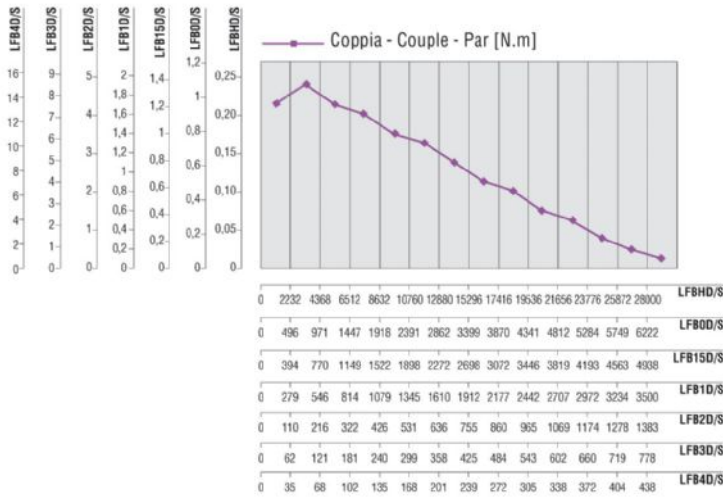

MOTEURS AVEC PUISSANCE JUSQU'À 850 W

SERIE LFB - Non réversibles

WATT: 190 / CONSOMMATION: 480 NI/1'

Courbes caractéristiques

Fiche technique
LFBHD

Charges radiales et axiales admissibles

Modèle	Code	Fr (N)	Fa (N)	Co (N)
LFBHD	8711181	750	550	2350

Dimensions hors tout