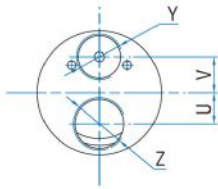

MOTEURS AVEC PUISSANCE JUSQU'À 850 W

Fiche technique
LFBHD

SERIE LFB - Non réversibles
WATT: 190 / CONSOMMATION: 480 NI/1'

Serie LFB Non reversibili
Series LFB Non-reversible
Serie LFB Nicht umsteuerbar

Flange disponibili per alcuni modelli.
Flanges available for some models.
Flansche erhältlich für einige Modelle.