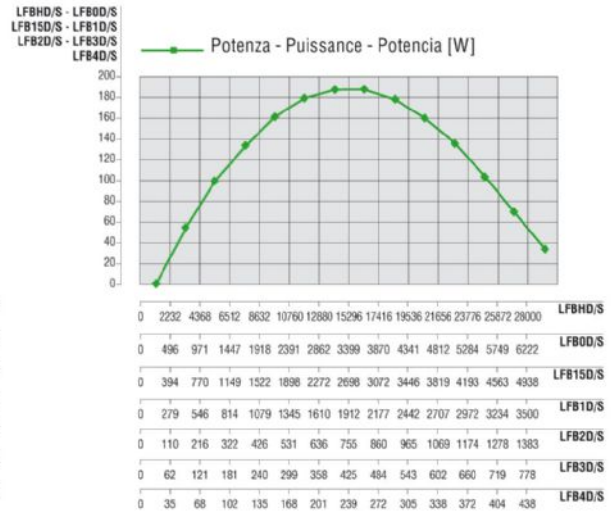

MOTEURS AVEC PUISSANCE JUSQU'À 850 W

SERIE LFB - Non réversibles

WATT: 190 / CONSOMMATION: 480 NI/1'

Courbes caractéristiques

Fiche technique
LFBHD

Charges radiales et axiales admissibles

Modèle	Code	Fr (N)	Fa (N)	Co (N)
LFBHD	8711181	750	550	2350

Dimensions hors tout