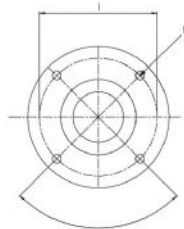

MOTEURS AVEC PUISSANCE JUSQU'À 850 W

Fiche technique
LFB15S

SERIE LFB - Non réversibles

WATT: 190 / CONSOMMATION: 480 NI/1'

Serie LFB Non reversibili
Series LFB Non-reversible
Serie LFB Nicht umsteuerbar

Flange disponibili per alcuni modelli.
Flanges available for some models.
Flansche erhältlich für einige Modelle.