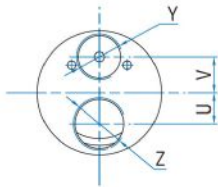

MOTEURS AVEC PUISSANCE JUSQU'À 850 W

Fiche technique
LFB15S

SERIE LFB - Non réversibles

WATT: 190 / CONSOMMATION: 480 NI/1'

Serie LFB Non reversibili
Series LFB Non-reversible
Serie LFB Nicht umsteuerbar

Flange disponibili per alcuni modelli.
Flanges available for some models.
Flansche erhältlich für einige Modelle.