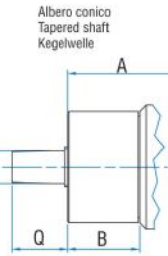

Courbes caractéristiques

Fiche technique
LFB15S

Charges radiales et axiales admissibles

Modèle	Code	Fr (N)	Fa (N)	Co (N)
LFB15S	8721180	1050	550	2350

Dimensions hors tout

MOTEURS AVEC PUISSANCE JUSQU'À 850 W

Fiche technique
LFB15S

SERIE LFB - Non réversibles

WATT: 190 / CONSOMMATION: 480 NI/1'

Serie LFB Non reversibili
Series LFB Non-reversible
Serie LFB Nicht umsteuerbar

Flange disponibili per alcuni modelli.
Flanges available for some models.
Flansche erhältlich für einige Modelle.