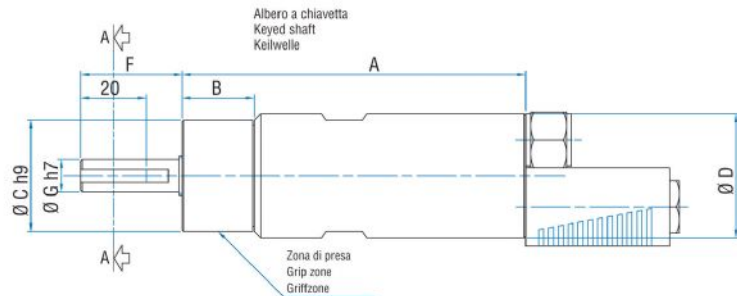

Courbes caractéristiques

Fiche technique
LFB15S

Charges radiales et axiales admissibles

Modèle	Code	Fr (N)	Fa (N)	Co (N)
LFB15S	8721180	1050	550	2350

Dimensions hors tout

MOTEURS AVEC PUISSANCE JUSQU'À 850 W

Fiche technique
LFB15S

SERIE LFB - Non réversibles

WATT: 190 / CONSOMMATION: 480 NI/1'

Serie LFB Non reversibili
Series LFB Non-reversible
Serie LFB Nicht umsteuerbar

Flange disponibili per alcuni modelli.
Flanges available for some models.
Flansche erhältlich für einige Modelle.