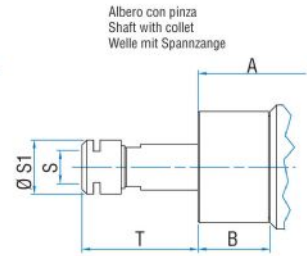

Courbes caractéristiques

Fiche technique
LFB15S

Charges radiales et axiales admissibles

Modèle	Code	Fr (N)	Fa (N)	Co (N)
LFB15S	8721180	1050	550	2350

Dimensions hors tout

MOTEURS AVEC PUISSANCE JUSQU'À 850 W

Fiche technique
LFB15S

SERIE LFB - Non réversibles

WATT: 190 / CONSOMMATION: 480 NI/1'

Serie LFB Non reversibili
Series LFB Non-reversible
Serie LFB Nicht umsteuerbar

Flange disponibili per alcuni modelli.
Flanges available for some models.
Flansche erhältlich für einige Modelle.

Modèle	Code	A	B	C	D	F	G	H	I	L	M	N	O	P	Q	S	S1
LFB15S	8721180	105	22	34	38	31	10	2,5	4	M4	3/8"x24UNF	12	16	B10	17	ER16	22