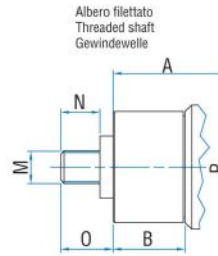

Courbes caractéristiques

Fiche technique
LFB15S

Charges radiales et axiales admissibles

Modèle	Code	Fr (N)	Fa (N)	Co (N)
LFB15S	8721180	1050	550	2350

Dimensions hors tout

MOTEURS AVEC PUISSANCE JUSQU'À 850 W

Fiche technique
LFB15S

SERIE LFB - Non réversibles

WATT: 190 / CONSOMMATION: 480 NI/1'

Serie LFB Non reversibili
Series LFB Non-reversible
Serie LFB Nicht umsteuerbar

Flange disponibili per alcuni modelli.
Flanges available for some models.
Flansche erhältlich für einige Modelle.