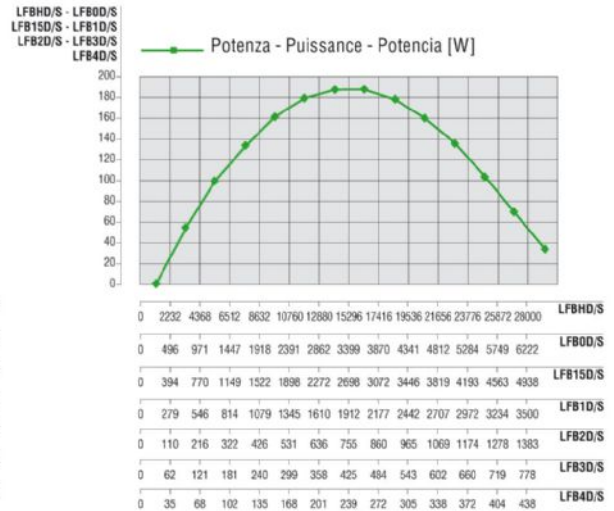

Fiche technique

Rotation gauche - Modèle	LFB15S
Rotation gauche - Code	8721180
Vitesse tours/min - à vide	4900
Vitesse tours/min - Puissance max	2600
Couple Nm - Puissance max	0,6
Couple Nm - Mini de démarrage	1,3

Caractéristiques du formulaire

Condition normale de livraison:
arbre cylindrique et corps comme dans l'image.

Sur demande:

Arbre

- fileté - indication /AF (exclut la rotation à gauche - soumis à vérification pour réversibles)

- conique - indication /AC

- avec pinces - indication /AP

Corps

- avec bride de fixation à losange

- avec arbre de sortie à 90°

MOTEURS AVEC PUISSANCE JUSQU'À 850 W

SERIE LFB - Non réversibles

WATT: 190 / CONSOMMATION: 480 NI/1'

Courbes caractéristiques

Fiche technique
LFB15S

Charges radiales et axiales admissibles

Modèle	Code	Fr (N)	Fa (N)	Co (N)
LFB15S	8721180	1050	550	2350

Dimensions hors tout

MOTEURS AVEC PUISSANCE JUSQU'À 850 W