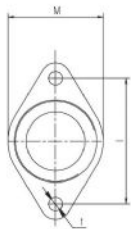

MOTEURS AVEC PUISSANCE JUSQU'À 850 W

Fiche technique
LFB15S

SERIE LFB - Non réversibles

WATT: 190 / CONSOMMATION: 480 NI/1'

Serie LFB Non reversibili
Series LFB Non-reversible
Serie LFB Nicht umsteuerbar

Flange disponibili per alcuni modelli.
Flanges available for some models.
Flansche erhältlich für einige Modelle.