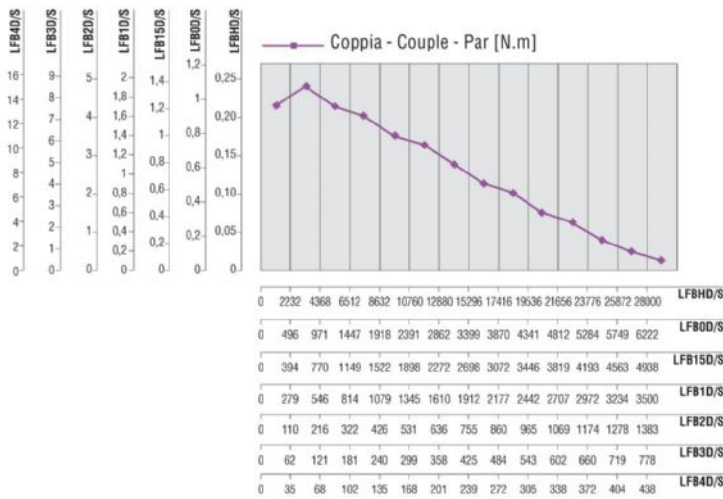

MOTEURS AVEC PUISSANCE JUSQU'À 850 W

SERIE LFB - Non réversibles

WATT: 190 / CONSOMMATION: 480 NI/1'

Courbes caractéristiques

Fiche technique
LFB15S

Charges radiales et axiales admissibles

Modèle	Code	Fr (N)	Fa (N)	Co (N)
LFB15S	8721180	1050	550	2350

Dimensions hors tout