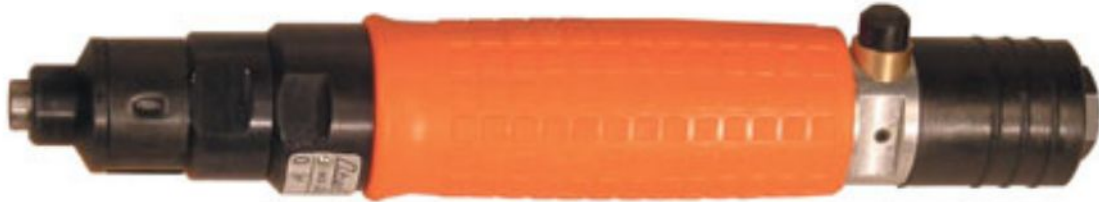

Schrauber mit Drehmomentkontrolle -

Kupplungsart: ACCU-TRK

STABSCHRAUBER - Schubstart - Serie AMI

WATT: 70

Sechskant: 1/4".

Datenblatt

Produktdatenblätter

Schrauber mit Drehmomentkontrolle -

Kupplungsart: ACCU-TRK

STABSCHRAÜBER - Schubstart - Serie AMI

WATT: 70

Sechskant: 1/4".

Datenblatt

Modell	AMI22AT
Bestellnr.	8301052
Leerlaufdrehzahl - U/min	1200
Schrauben - Metall	M3 - M4
Drehmoment - Nm	0,4-1,8
Farbe der Feder	Blau
Länge - mm	215
Gehäuse - ø mm	33
Luftanschluss	1/8" GAS
Gewicht - Kg	0,5
Schlauch - ø min mm	6
Luftverbrauch - NI/min	300
dB (A)	70
	AMI44AT
	8301054
	800
	M4 - M5
	1,7-2,4
	Neutral
	215
	33
	1/8" GAS
	0,5
	6
	300
	70
	AMI66AT
	8301056
	500
	M4 - M5
	1,7-3,7
	Neutral
	215
	33
	1/8" GAS
	0,5
	6
	300

Schrauber mit Drehmomentkontrolle -

Kupplungsart: ACCU-TRK

STABSCHRAÜBER - Schubstart - Serie AMI

WATT: 70

Sechskant: 1/4".

Datenblatt

Gesamtabmessungen