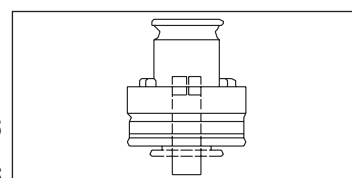

Bussole porta maschi a cambio rapido con frizione per mandrini portabussole
Douilles porte-tarauts à changement rapide avec embrayage pour mandrins porte-douilles
Casquillos portamachos de cambio rápido con embrague para mandriles portacasquillos

ATTACCO - FIXATION - CONEXIÓN 13			ATTACCO - FIXATION - CONEXIÓN 19			ATTACCO - FIXATION - CONEXIÓN 31		
∅ mm	∅ mm	Codice Code Código	∅ mm	∅ mm	Codice Code Código	∅ mm	∅ mm	Codice Code Código
4	3,15	3826308.04	2,5	2,1	3826402	6	5	3826417
4,5	3,4	3826311.04	2,8	2,1	3826402.1	7	5,5	3826418
5	4	3826311.05	3,5	2,7	3826403	8	6,2	3826419
6	4,9	3826311.06	4	3	3826404	9	7	3826420
6,3	5	3826311.08	4,5	3,4	3826405	10	8	3826421
7	5,5	3826311.10	5	4	3826406	11	9	3826422
			6	4,9	3826407	12	9	3826423
			6,3	5	3826408	12,5	10	3826424
			7	5,5	3826409	14	11	3826425
			8	6,2	3826410	16	12	3826426
			9	7	3826411	18	14,5	3826427
			10	8	3826412			
			11	9	3826413