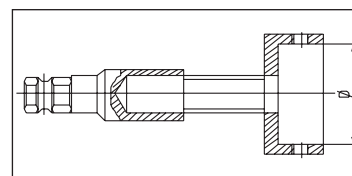

Chiavi girafilere
Clés porte-filières
Llaves portaterrajás

∅ mm	16,5	20,5	25,5	30,5	28,5
Codice / Code / Código	3631716	3631720	3631725	3631730	3631738

Mandrino portabussole
Mandrin porte-douilles
Mandril portacasquillos

Attacco mandrino Fixation mandrin Conexión mandril	Attacco rapido Fixation rapide Conexión rápida	Codice Code Código	Utensile Outil Herramienta
B-10	13	3730901	ERMAS88D - ERGOMAS120D - ERMAS88 - ERGOMAS 120 (a richiesta - sur demande - sobre pedido)
B-12	19	3731001	MGR33 - MGR55 - MGR77 - MSGR33 - MSGR55 - MTR115 (di corredo - fourni - dotación estándar)
B-16	19	3731003	
B-12	31	3731002	MTR66 - MTR44 (di corredo - fourni - dotación estándar)
B-16	31	3731004	MTR88 - MTR11 (di corredo - fourni - dotación estándar)