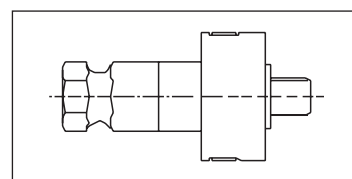

Chiavi filettate avvitasussole antigrippinggio
Clés filetées de vissage douilles anti-grippage
Llaves roscadas para atornillar casquillos antigripaje

∅ mm	M4 x 0,7	M6 x 1	M8 x 1,25	8-14 fil.*	M10 x 1,5
Codice / Code / Código	3631834	3631836	3631838	3631839	3631840

* 7/16 armadio - 7/16 armoire - 7/16 armario.