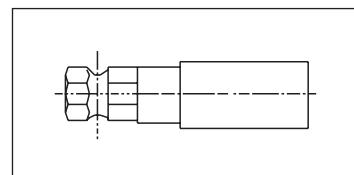

Chiavi per mandrino 7620005 e 7620005.1

Clés pour mandrin 7620005 et 7620005.1

Llaves para mandril 7620005 y 7620005.1

Corrispondenza chiavi Ober/norme DIN

Correspondance clés Ober/Normes DIN

Correspondencia llaves Ober/Normas DIN

Ø mm	3,6	4,5	6	7	8	9	10	11	12
Ø mm	2,8	3,5	5	5,5	6,4	7	8	9	9
Maschi / Tarauds / Machos	DIN 371 rinforzato / renforcé / reforzado	M3	M4	M5 - M6		M8		M10	
Maschi / Tarauds / Machos	DIN 376 passante / traversant / pasante	M5	M6	M8	M10		M12		M14

Chiavi giramaschi

Clés tourne-à-gauche

Llaves giramachos

Ø mm	2,8	3	3,6	4	4,5	5	6	6,5	7
Ø mm	2,1	2,4	2,8	3	3,5	3,8	5	5	5,5
Codice / Code / Código	3631628	3631630	3631635	3631640	3631645	3631650	3631660	3631665	3631670

Ø mm	7,8	8	8,5	9	9,4	10	11	12
Ø mm	5,5	6,4	7	7	7	8	9	9
Codice / Code / Código	3631678	3631680	3631685	3631690	3631694	3631601	3631602	3631603