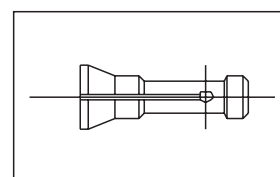

**Pinzas ER8** para cabezales MINI - **Pinzas ER11** para taladros mod. ERG955P, ERG966P y ERG988P

Capacità / Capacité / Capacidad	Ø mm	1	2	3	4	5	6	7
Codice / Code / Código		3824608.01	3824608.02	3824608.03	3824608.04	3824608.05	–	–
Codice / Code / Código		3824611.01	3824611.02	3824611.03	3824611.04	3824611.05 *	3824611.06	3824611.07

\* di corredo - fourni - dotación estándar.

**Dado stringipinza ER 11**

**Écrou serre-pince ER 11**

**Tuerca de apriete de la pinza ER 11**

Codice / Code / Código	5100604
------------------------	---------

Capacità / Capacité / Capacidad	Ø mm	2,00	2,25	2,50	2,75	3,00	3,25	3,50	3,75
Codice / Code / Código		5132108	5132109	5132110	5132111	5132112	5132113	5132114	5132115
Capacità / Capacité / Capacidad	Ø mm	4,00	4,25	4,50	4,75	5,00	5,50	6,00	
Codice / Code / Código		5132116	5132117	5132118	5132119	5132120	5132124	5132125	