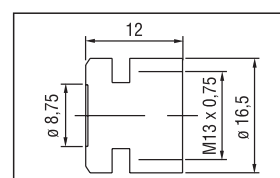

**Pinzas ER8** para cabezales MINI - **Pinzas ER11** para taladros mod. ERG955P, ERG966P y ERG988P

Capacità / Capacité / Capacidad	Ø mm	1	2	3	4	5	6	7
Codice / Code / Código		3824608.01	3824608.02	3824608.03	3824608.04	3824608.05	–	–
Codice / Code / Código		3824611.01	3824611.02	3824611.03	3824611.04	3824611.05 *	3824611.06	3824611.07

\* di corredo - fourni - dotación estándar.

**Dado stringipinza ER 11**

**Écrou serre-pince ER 11**

**Tuerca de apriete de la pinza ER 11**

Codice / Code / Código	5100604
------------------------	---------

Capacità / Capacité / Capacidad	Ø mm	2,00	2,25	2,50	2,75	3,00	3,25	3,50	3,75
Codice / Code / Código		5132108	5132109	5132110	5132111	5132112	5132113	5132114	5132115
Capacità / Capacité / Capacidad	Ø mm	4,00	4,25	4,50	4,75	5,00	5,50	6,00	
Codice / Code / Código		5132116	5132117	5132118	5132119	5132120	5132124	5132125	