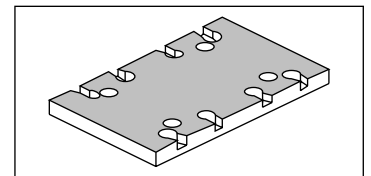

Chiave a bocca

Open-ended spanner

Maulschlüssel

| Codice Code Bestellnr. | Mod. levigatrice Sander model Schleifermodell |
|------------------------------|---|
| 3649109 | ERGOL – SVG |

Piastra in gomma
Rubber pad
Gummiplatte

| Codice Code Bestellnr. | Dimensioni Dimensions Abmessungen | Mod. levigatrice Sander model Schleifermodell |
|------------------------------|---|---|
| 5132054 | 130x80 | LVA11 |
| 5132055 | 170x95 | LVA21 |
| 5132056 | 210x115 | LVA41 |
| 5132047 | 84X62 | MINI626SL |
| F102021.31 | 124X70 | S.701 SL |
| F102026.31 | 215X115 | O.S.220 SL |

Piastra in velcro
Velcro pad
Klett-Platte

| Codice Code Bestellnr. | Dimensioni Dimensions Abmessungen | Mod. levigatrice Sander model Schleifermodell |
|------------------------------|---|---|
| 5132060 | 130x80 | LVA11 |
| 5132061 | 170x95 | LVA21 |
| 5132062 | 210x115 | LVA41 |
| F102023.31 | 84X62 | MINI626SLV |
| F102022.31 | 124X70 | S.701 SLV |
| F1020251.24 | 172X90 | S.90 SLVP-SLV |